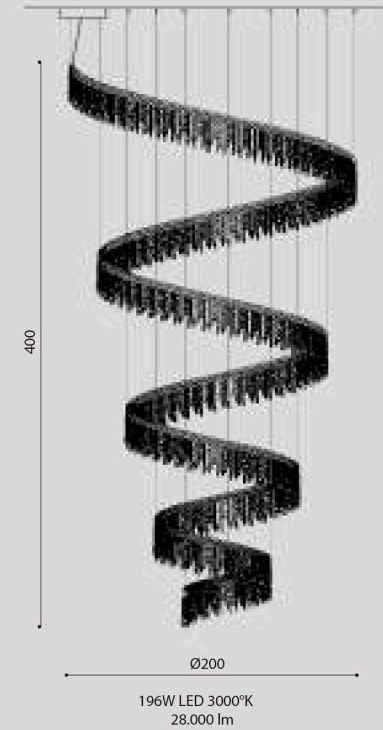

ECLISSE twister

design Brian Rasmussen

ECLISSE SO TWISTER 200

ECLSOTW200

bronze/ bronzo

ECLSOTW200NE

black/ nero

ECLSOTW200O

gold/ oro

ECLISSE SO TWISTER 180

ECLSOTW180

bronze/ bronzo

ECLSOTW180NE

black/ nero

ECLSOTW180O

gold/ oro

ECLISSE SO TWISTER 160

ECLSOTW160

bronze/ bronzo

ECLSOTW160NE

black/ nero

ECLSOTW160O

gold/ oro

ECLISSE SO TWISTER 140