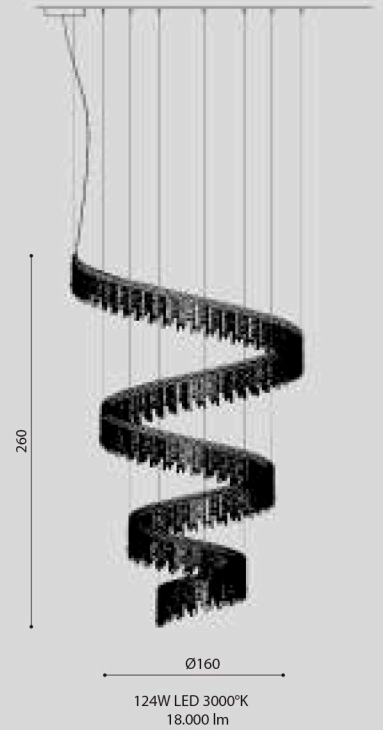

ECLISSE SO TWISTER 160

ECLSOTW160

bronze/ bronzo

ECLSOTW160NE

black/ nero

ECLSOTW160O

gold/ oro

ECLISSE SO TWISTER 140