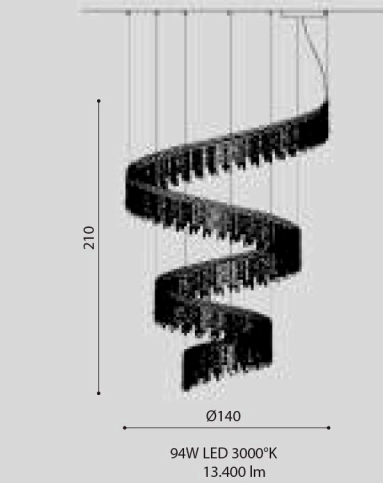

ECLSOTW140

bronze/ bronzo

ECLSOTW140NE

black/ nero

ECLSOTW140O

gold/ oro

ECLISSE SO TWISTER 120

ECLSOTW120